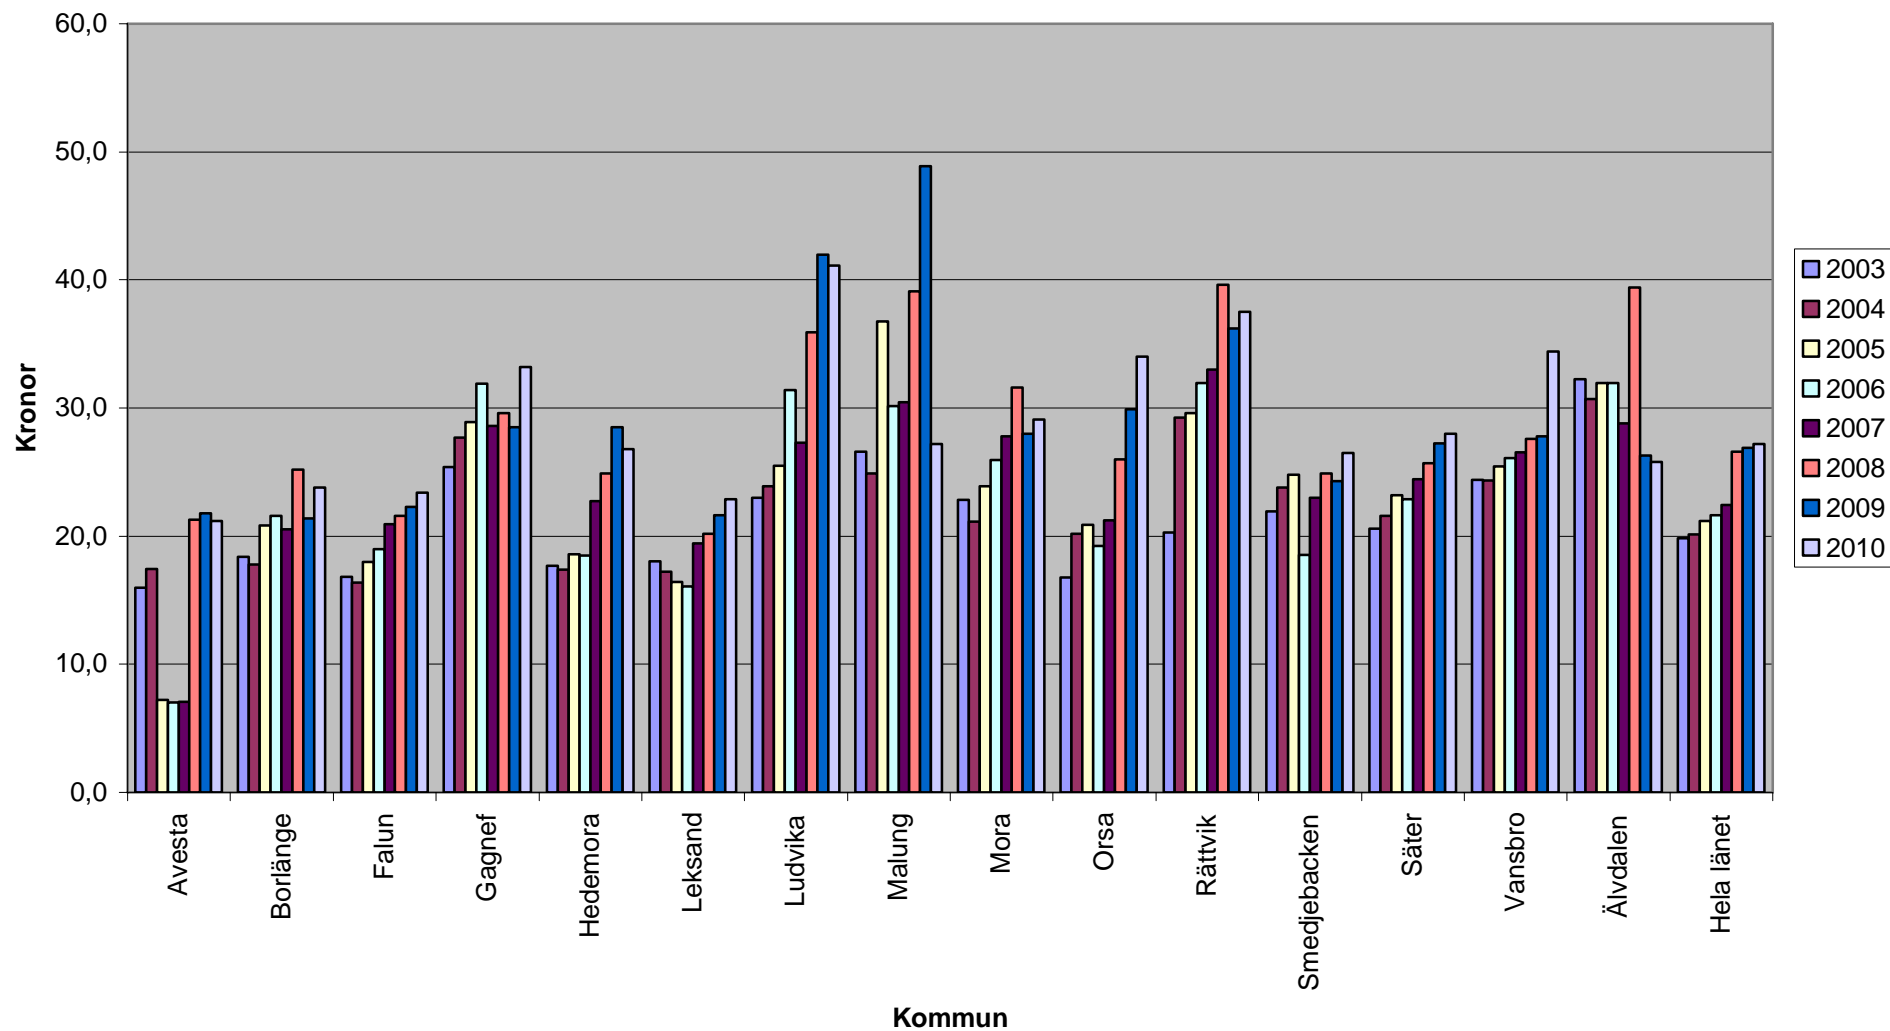

Personalkostnad per lån 2003-2010