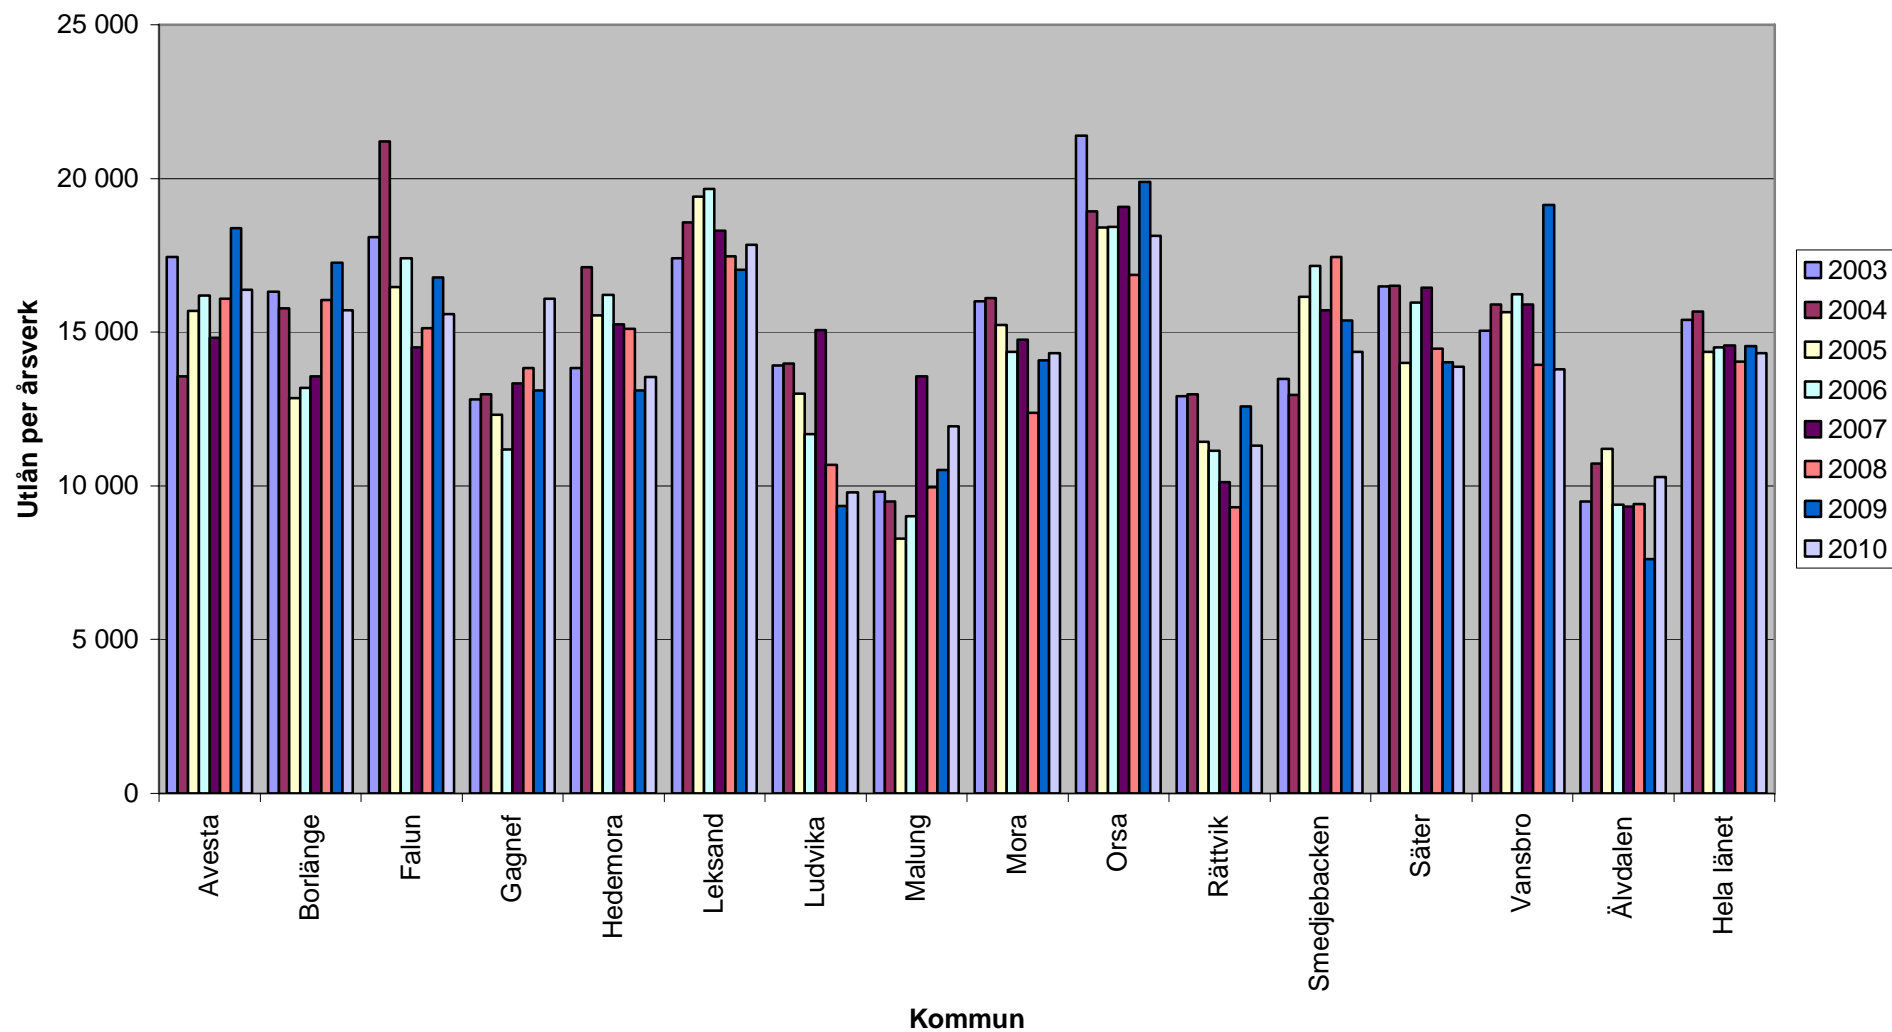

Biblioteksstatistik Dalarnas kommuner Nyckeltal 2003-2010

2011-12-09

Utlån per invånare 2003-2010

Omsättningstal för medier 2003-2010

Boklån per barn 2003-2010

Utlån per årsverk 2003-2010

Mediekostnad per lån 2003-2010

Personalkostnad per lån 2003-2010

Lokalkostnad per lån 2003-2010