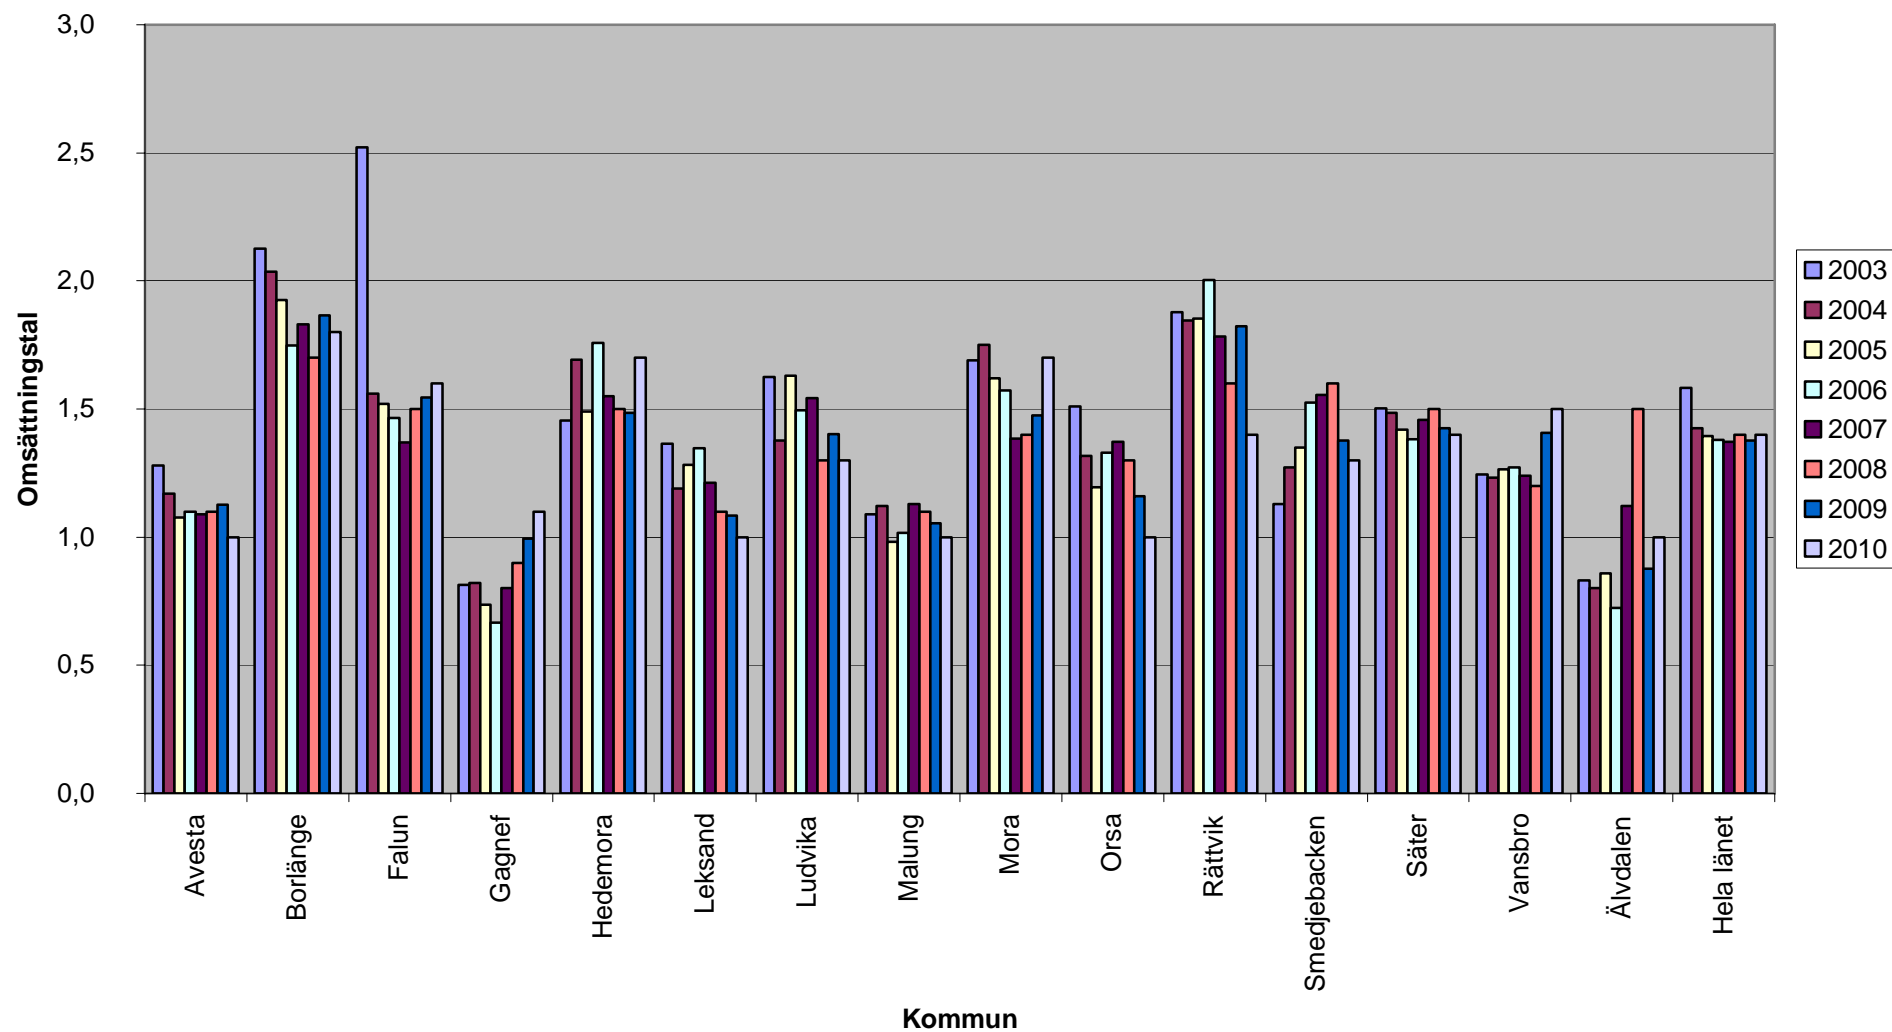

Biblioteksstatistik Dalarnas kommuner Nyckeltal 2003-2010

2011-12-09

Utlån per invånare 2003-2010

Omsättningstal för medier 2003-2010

Boklån per barn 2003-2010

Utlån per årsverk 2003-2010

Mediekostnad per lån 2003-2010

Personalkostnad per lån 2003-2010

Lokalkostnad per lån 2003-2010