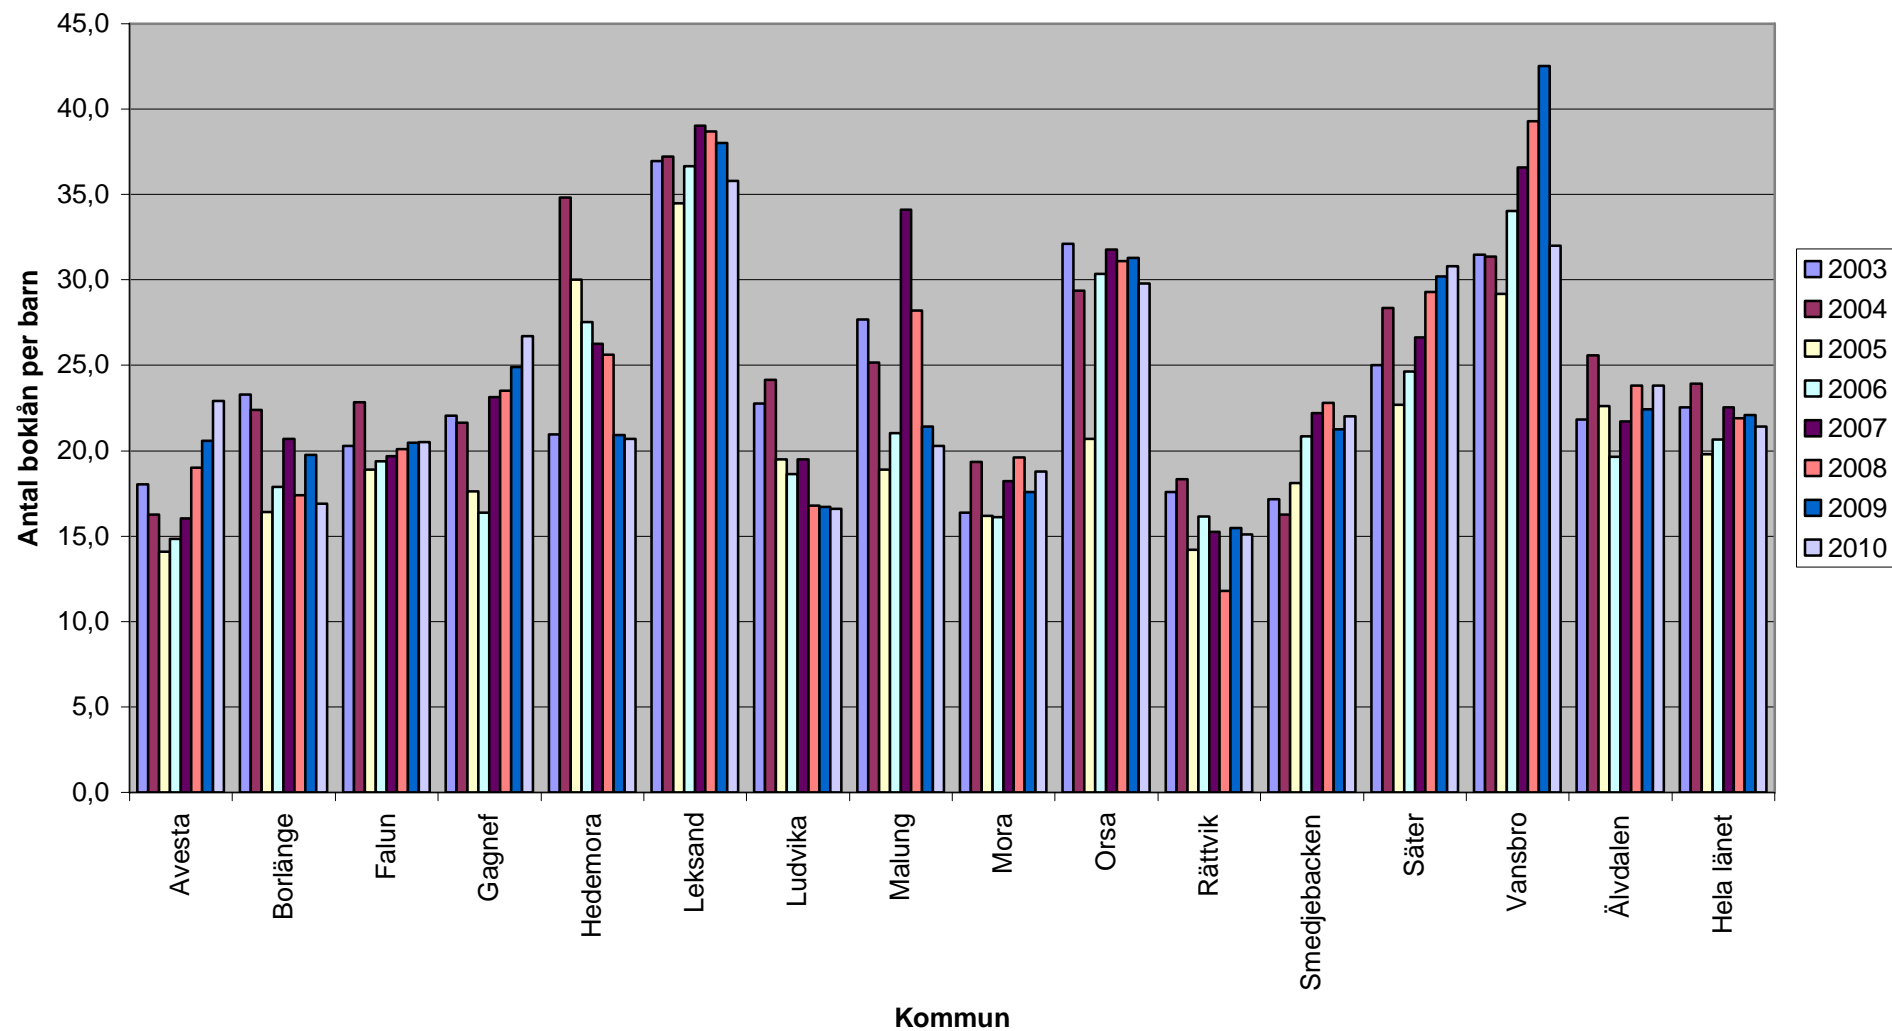

Biblioteksstatistik Dalarnas kommuner Nyckeltal 2003-2010

2011-12-09

Utlån per invånare 2003-2010

Omsättningstal för medier 2003-2010

Boklån per barn 2003-2010

Utlån per årsverk 2003-2010

Mediekostnad per lån 2003-2010