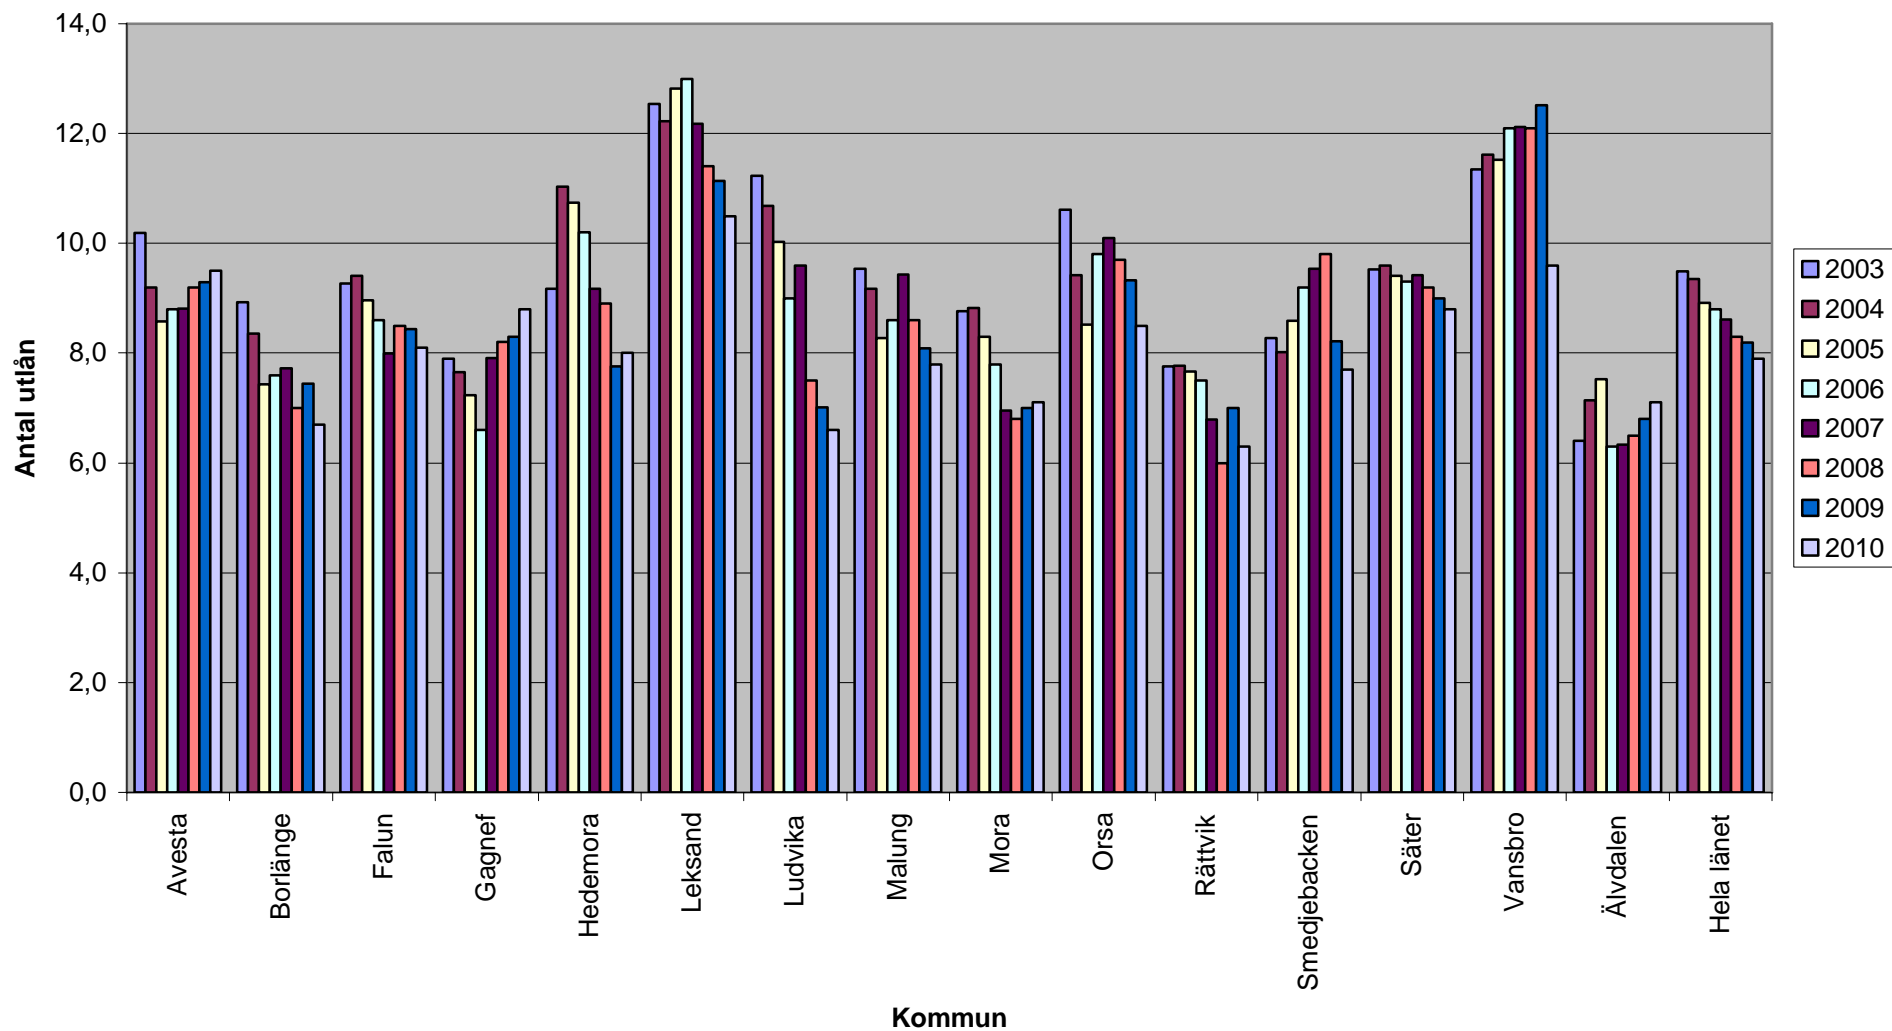

Biblioteksstatistik Dalarnas kommuner Nyckeltal 2003-2010

2011-12-09

Utlån per invånare 2003-2010

Omsättningstal för medier 2003-2010

Boklån per barn 2003-2010

Utlån per årsverk 2003-2010

Mediekostnad per lån 2003-2010

Personalkostnad per lån 2003-2010

Lokalkostnad per lån 2003-2010