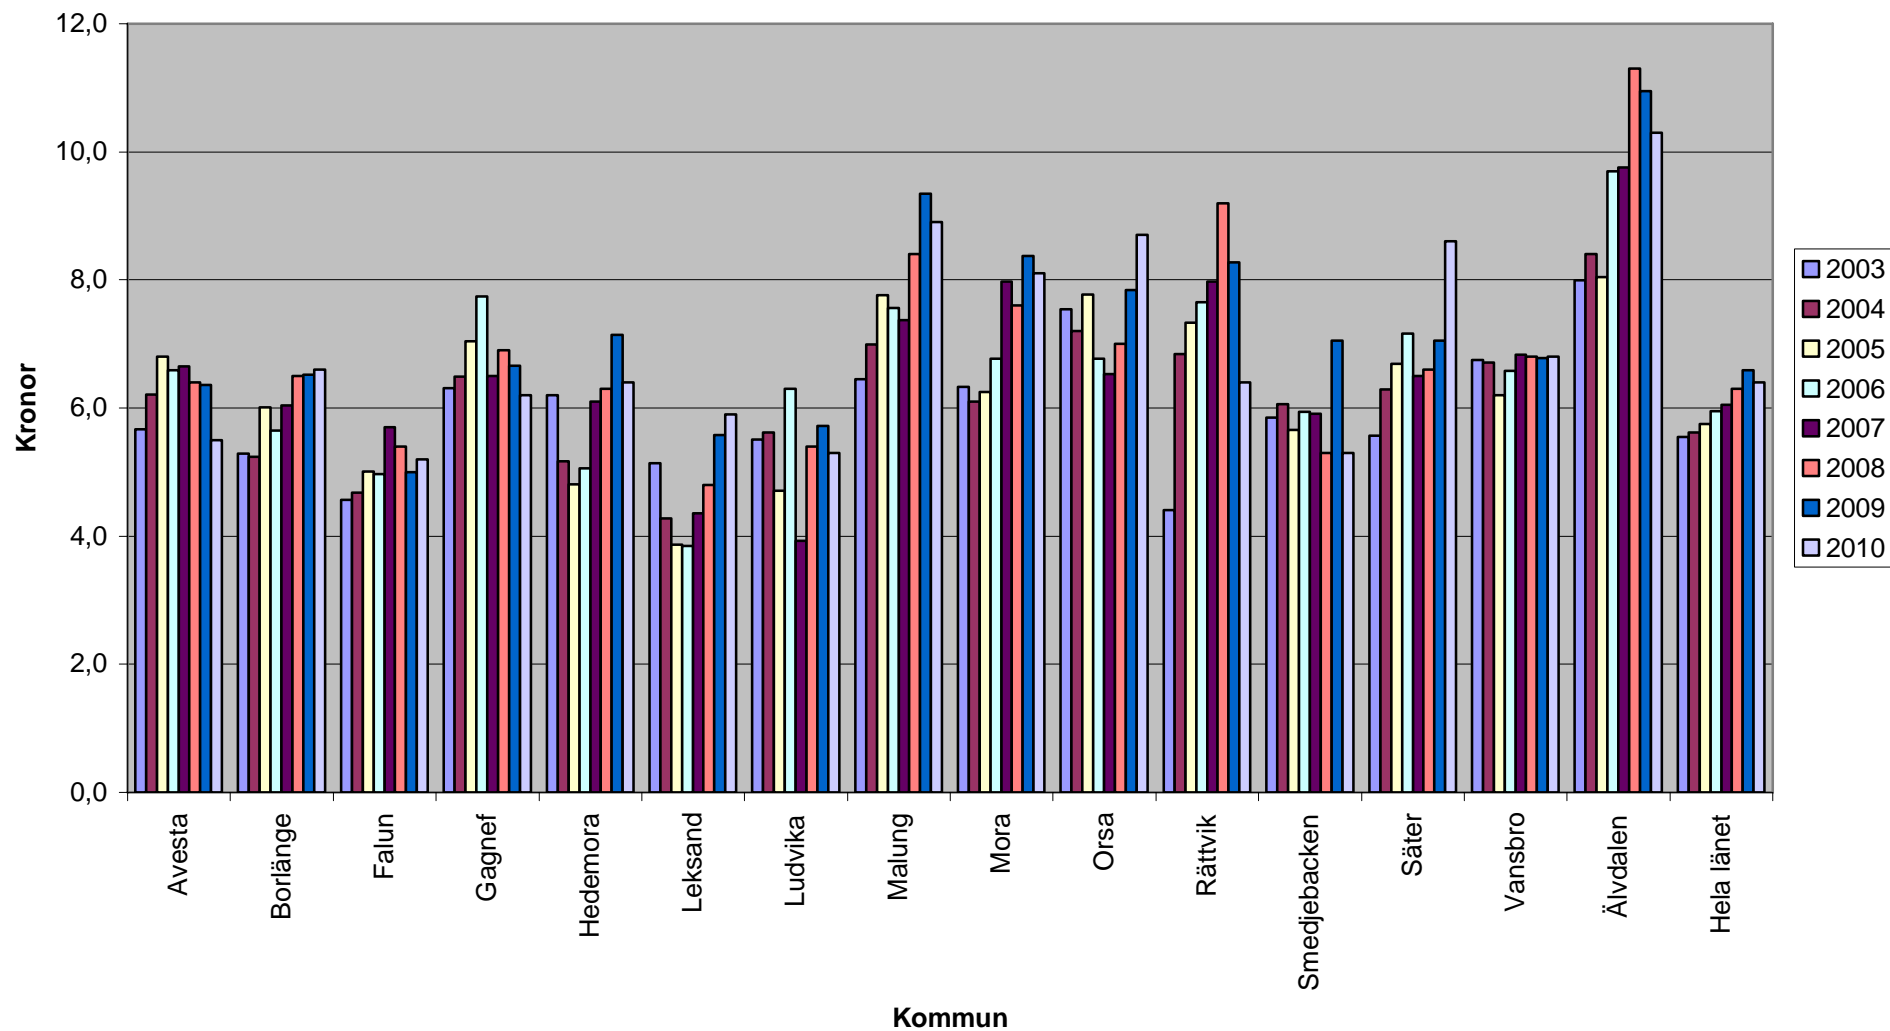

Biblioteksstatistik Dalarnas kommuner Nyckeltal 2003-2010

2011-12-09

Utlån per invånare 2003-2010

Omsättningstal för medier 2003-2010

Boklån per barn 2003-2010

Utlån per årsverk 2003-2010

Mediekostnad per lån 2003-2010

Personalkostnad per lån 2003-2010

Lokalkostnad per lån 2003-2010